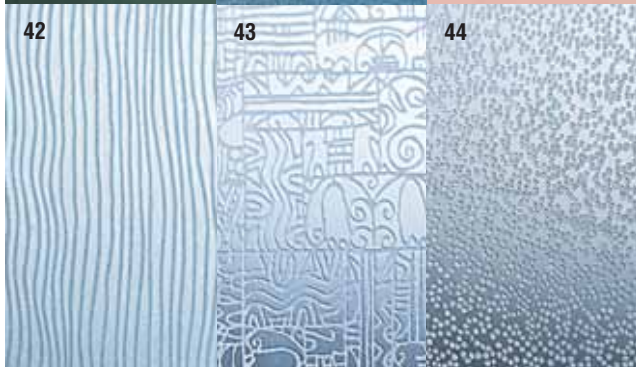

IN ESAURIMENTO

**04 rugiada**  
**05 satin**  
 sintetico  
 Acrylic  
 Les acryliques  
 Acylscheiben  
 Acrilicos

mm 4-6

**30 trasparente**  
**32 cincillà**  
**33 screen**  
 Cristallo "stampato"  
 "Imprinted" glass  
 Verre "Imprimé"  
 "Stampato" Glas  
 Cristal "Estampado"

mm 4-6

**13 verde**  
**14 blu (solo / only 6 mm)**  
**15 rosa**  
**16 bianco**  
 Cristallo "Acidato"  
 "Acidato" glasses  
 Verre opaques "Acidati"  
 "Acidato" Glas  
 Cristales al "Acido"

mm 6

**42 oceania**  
**43 inca**  
**44 rain**  
 Cristallo "Arredo"  
 "Arredo" glasses  
 Verre "Arredo"  
 "Arredo" Glas  
 Cristales "Arredo"

## GRUPPO DESIGN

mm 6-8

**0A optical nero (trasparente)**  
**0B optical bianco (trasparente)**  
**0E terra spaccata nero (trasparente)**  
**0F terra spaccata bianco (trasparente)**  
 Cristallo "Serigrafato"  
 "Serigraphy" glass  
 Verre avec "Sérigraphie"  
 "Serigrafato" Glas  
 Cristal "Serigrafado"

mm 8

**1A optical nero (fumé)**  
**1B optical bianco (fumé)**  
**1E terra spaccata nero (fumé)**  
**1F terra spaccata bianco (fumé)**  
 Cristallo "Serigrafato"  
 "Serigraphy" glass  
 Verre avec "Sérigraphie"  
 "Serigrafato" Glas  
 Cristal "Serigrafado"