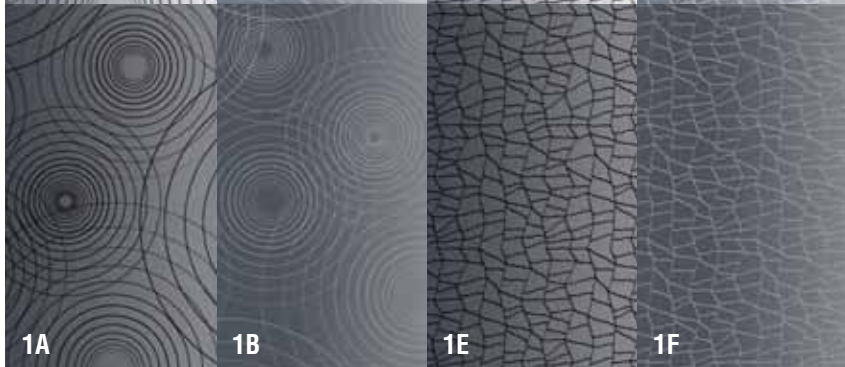

mm 4-6

**11 flack**  
 Cristallo "Serigrafato"  
 "Serigraphy" glass  
 Verre avec "Sérigraphie"  
 "Serigrafato" Glas  
 Cristal "Serigrafado"

## GRUPPO DESIGN

mm 6-8

**0A optical nero (trasparente)**  
**0B optical bianco (trasparente)**  
**0E terra spaccata nero (trasparente)**  
**0F terra spaccata bianco (trasparente)**  
 Cristallo "Serigrafato"  
 "Serigraphy" glass  
 Verre avec "Sérigraphie"  
 "Serigrafato" Glas  
 Cristal "Serigrafado"

mm 8

**1A optical nero (fumé)**  
**1B optical bianco (fumé)**  
**1E terra spaccata nero (fumé)**  
**1F terra spaccata bianco (fumé)**  
 Cristallo "Serigrafato"  
 "Serigraphy" glass  
 Verre avec "Sérigraphie"  
 "Serigrafato" Glas  
 Cristal "Serigrafado"