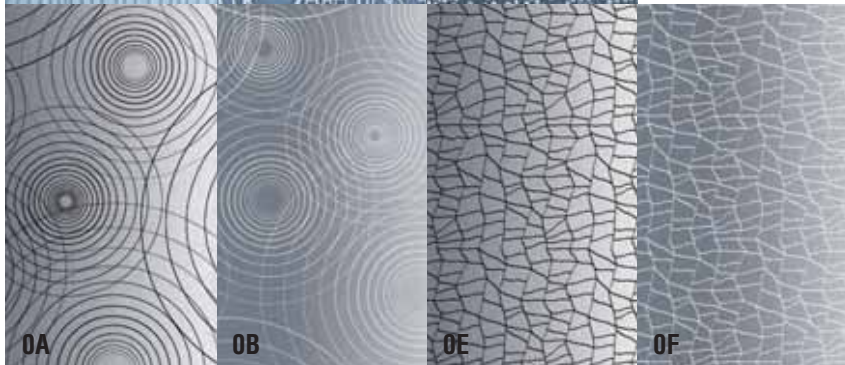

mm 4-6

**13 verde**  
**14 blu (solo / only 6 mm)**  
**15 rosa**  
**16 bianco**  
 Cristallo "Acidato"  
 "Acidato" glasses  
 Verre opaques "Acidati"  
 "Acidato" Glas  
 Cristales al "Acido"

mm 6

**42 oceania**  
**43 inca**  
**44 rain**  
 Cristallo "Arredo"  
 "Arredo" glasses  
 Verre "Arredo"  
 "Arredo" Glas  
 Cristales "Arredo"

mm 4-6

**11 flack**  
 Cristallo "Serigrafato"  
 "Serigraphy" glass  
 Verre avec "Sérigraphie"  
 "Serigrafato" Glas  
 Cristal "Serigrafado"

## GRUPPO DESIGN

mm 6-8

**0A optical nero (trasparente)**  
**0B optical bianco (trasparente)**  
**0E terra spaccata nero (trasparente)**  
**0F terra spaccata bianco (trasparente)**  
 Cristallo "Serigrafato"  
 "Serigraphy" glass  
 Verre avec "Sérigraphie"  
 "Serigrafato" Glas  
 Cristal "Serigrafado"

mm 8

**1A optical nero (fumé)**  
**1B optical bianco (fumé)**  
**1E terra spaccata nero (fumé)**  
**1F terra spaccata bianco (fumé)**  
 Cristallo "Serigrafato"  
 "Serigraphy" glass  
 Verre avec "Sérigraphie"  
 "Serigrafato" Glas  
 Cristal "Serigrafado"