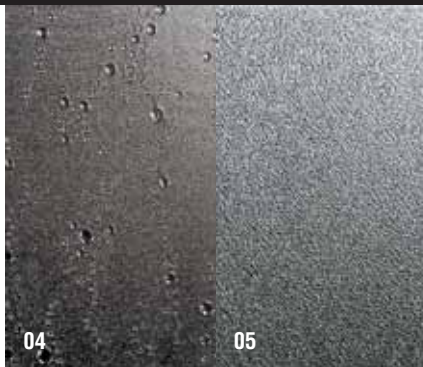

# COLORI

COLOURS - COULEURS - FARBE - COLORES

<b>20</b> bianco ral 9010 (standard)	<b>60</b> bianco opaco	<b>17</b> pergamon	<b>40</b> avorio acquarello	<b>42</b> rosa acquarello		
<b>61</b> giallo vaniglia	<b>62</b> giallo traffic	<b>63</b> giallo sole	<b>64</b> pesca	<b>65</b> salmone	<b>66</b> albicocca	<b>67</b> cappuccino
<b>70</b> rosso	<b>71</b> bordeaux	<b>72</b> rosa cipria	<b>73</b> rosa baby	<b>74</b> lilla		
<b>43</b> azzurro acquarello	<b>78</b> cielo	<b>79</b> celeste	<b>80</b> azzurro	<b>81</b> blu avio	<b>82</b> bluette	<b>83</b> blu elettrico
<b>86</b> verde prato	<b>87</b> verde mare	<b>88</b> verde muschio	<b>89</b> verde perla	<b>41</b> verde acquarello	<b>92</b> grigio	<b>93</b> grigio perla
<b>94</b> grigio fumo	<b>56</b> nero	<b>27</b> cromo (metallizzato)	<b>28</b> opakrom® (metallizzato)	<b>26</b> oro (metallizzato)	<b>29</b> metal (metallizzato)	

IN ESAURIMENTO

**04 rugiada**  
**05 satin**  
 sintetico  
 Acrylic  
 Les acryliques  
 Acylscheiben  
 Acrilicos

mm 4-6

**30 trasparente**  
**32 cincillà**  
**33 screen**  
 Cristallo "stampato"  
 "Imprinted" glass  
 Verre "Imprimé"  
 "Stampato" Glas  
 Cristal "Estampado"

## GRUPPO DESIGN

mm 6-8

**0A optical nero (trasparente)**  
**0B optical bianco (trasparente)**  
**0E terra spaccata nero (trasparente)**  
**0F terra spaccata bianco (trasparente)**  
 Cristallo "Serigrafato"  
 "Serigraphy" glass  
 Verre avec "Sérigraphie"  
 "Serigrafato" Glas  
 Cristal "Serigrafado"

mm 8

**1A optical nero (fumé)**  
**1B optical bianco (fumé)**  
**1E terra spaccata nero (fumé)**  
**1F terra spaccata bianco (fumé)**  
 Cristallo "Serigrafato"  
 "Serigraphy" glass  
 Verre avec "Sérigraphie"  
 "Serigrafato" Glas  
 Cristal "Serigrafado"